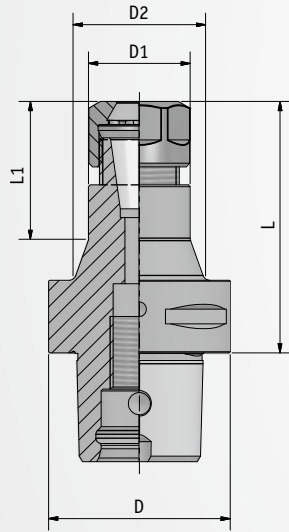

Seite / page

7

Preisliste - price list

Taper No.	Typ Type	Art. Nr. Item no.	Mutter Nut type	Spannzange collet size	D	D1	D2	L	L1	max Spann-Ø max Clamp-Ø	Schlüssel wrench
PSG3	AC-PSG3-040-R11	G070 040000	R	11	32	19	27	40	22	7	9.100.11
	AC-PSG3-060-R11	G070 060000	R	11	32	19	27	60	33	7	9.100.11
	AC-PSG3-050-R16	G070 050002	R	16	32	28	32	50	28	10	9.100.16
	AC-PSG3-080-R16	G070 080002	R	16	32	28	32	80	44	10	9.100.16
	AC-PSG3-060-R20	G070 060003	R	20	32	34	32	60	33	13	9.100.20
	AC-PSG3-090-R20	G070 090003	R	20	32	34	32	90	50	13	9.100.20
PSG4	AC-PSG4-050-R11	G071 050000	R	11	40	19	27	50	28	7	9.100.11
	AC-PSG4-060-R11	G071 060000	R	11	40	19	27	60	33	7	9.100.11
	AC-PSG4-050-R16	G071 050002	R	16	40	28	36	50	28	10	9.100.16
	AC-PSG4-080-R16	G071 080002	R	16	40	28	36	80	44	10	9.100.16
	AC-PSG4-060-R20	G071 060003	R	20	40	34	40	60	33	13	9.100.20
	AC-PSG4-090-R20	G071 090003	R	20	40	34	40	90	50	13	9.100.20
PSG5	AC-PSG5-055-R11	G072 055000	R	11	50	19	27	55	30	7	9.100.11
	AC-PSG5-070-R11	G072 070000	R	11	50	19	27	70	39	7	9.100.11
	AC-PSG5-060-R16	G072 060002	R	16	50	28	36	60	33	10	9.100.16
	AC-PSG5-090-R16	G072 090002	R	16	50	28	36	90	50	10	9.100.16
	AC-PSG5-060-R20	G072 060003	R	20	50	34	42	60	33	13	9.100.20
	AC-PSG5-100-R20	G072 100003	R	20	50	34	42	100	55	13	9.100.20
PSG6	AC-PSG6-060-R11	G073 060000	R	11	63	19	27	60	33	7	9.100.11
	AC-PSG6-080-R11	G073 080000	R	11	63	19	27	80	44	7	9.100.11
	AC-PSG6-060-R16	G073 060002	R	16	63	28	36	60	33	10	9.100.16
	AC-PSG6-080-R16	G073 080002	R	16	63	28	36	80	44	10	9.100.16
	AC-PSG6-090-R20	G073 090003	R	20	63	34	42	90	50	13	9.100.20
	AC-PSG6-100-R20	G073 100003	R	20	63	34	42	100	55	13	9.100.20
PSG8	AC-PSG8-100-R16	G074 100002	R	16	80	28	36	100	55	10	9.100.16
	AC-PSG8-100-R20	G074 100003	R	20	80	34	42	100	55	13	9.100.20
PSG8X	AC-PSG8X-100-R16	G075 100002	R	16	100	28	36	100	55	10	9.100.16
	AC-PSG8X-100-R20	G075 100003	R	20	100	34	42	100	55	13	9.100.20