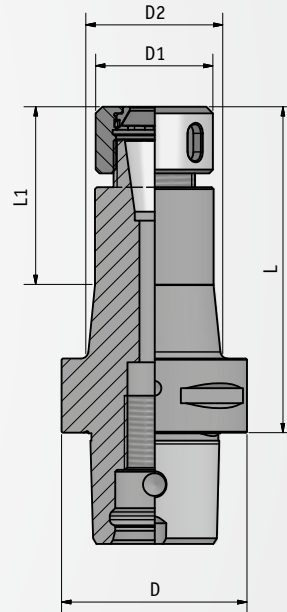

Preisliste - price list

Hohe Spannkraft

High Force

ADAPTO CN

RN Spannzangenfutter / RN Sleeve Bearing Collet Chuck

Taper No.	Typ Type	Art. Nr. Item no.	Mutter Nut type	Spannzange collet size	D	D1	D2	L	L1	max Spann-Ø max Clamp-Ø	Schlüssel wrench
PSG6	AC-PSG6-050-RN11	G073 050046	RN	11	63	19	27	50	28	7	9.140.11
	AC-PSG6-080-RN11	G073 080046	RN	11	63	19	27	80	44	7	9.140.11
	AC-PSG6-070-RN16	G073 070047	RN	16	63	32	40	70	39	10	9.140.16
	AC-PSG6-080-RN20	G073 080048	RN	20	63	35	43	80	44	13	9.140.20
	AC-PSG6-090-RN25	G073 090049	RN	25	63	42	50	90	50	16	9.140.25
	AC-PSG6-100-RN32	G073 100050	RN	32	63	50	58	100	55	20	9.140.32
	AC-PSG6-070-RN40	G073 070051	RN	40	63	63	63	70	39	26	9.140.40
	AC-PSG6-120-RN40	G073 120051	RN	40	63	63	63	120	66	26	9.140.40
PSG8	AC-PSG8-080-RN25	G074 080049	RN	25	80	42	50	80	44	16	9.140.25
	AC-PSG8-100-RN32	G074 100050	RN	32	80	50	58	100	55	20	9.140.32
	AC-PSG8-090-RN40	G074 090051	RN	40	80	63	71	90	50	26	9.140.40
	AC-PSG8-130-RN40	G074 130051	RN	40	80	63	71	130	72	26	9.140.40
PSG8X	AC-PSG8X-100-RN25	G075 100049	RN	25	100	42	50	100	55	16	9.140.25
	AC-PSG8X-100-RN32	G075 100050	RN	32	100	50	58	100	55	20	9.140.32
	AC-PSG8X-140-RN32	G075 140050	RN	32	100	50	58	140	77	20	9.140.32
	AC-PSG8X-120-RN40	G075 120051	RN	40	100	63	71	120	66	26	9.140.40