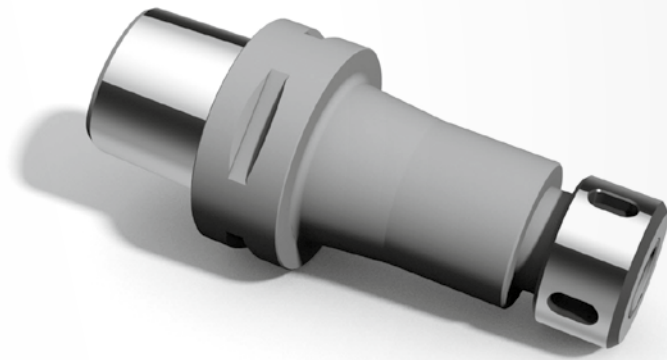

Preisliste - price list

Hohe Spannkraft

High Force

ADAPTO CN

RN Spannzangenfutter / RN Sleeve Bearing Collet Chuck

Taper No.	Typ Type	Art. Nr. Item no.	Mutter Nut type	Spannzange collet size	D	D1	D2	L	L1	max Spann-Ø max Clamp-Ø	Schlüssel wrench
PSG6	AC-PSG6-050-RN11	G073 050046	RN	11	63	19	27	50	28	7	9.140.11
	AC-PSG6-080-RN11	G073 080046	RN	11	63	19	27	80	44	7	9.140.11
	AC-PSG6-070-RN16	G073 070047	RN	16	63	32	40	70	39	10	9.140.16
	AC-PSG6-080-RN20	G073 080048	RN	20	63	35	43	80	44	13	9.140.20
	AC-PSG6-090-RN25	G073 090049	RN	25	63	42	50	90	50	16	9.140.25
	AC-PSG6-100-RN32	G073 100050	RN	32	63	50	58	100	55	20	9.140.32
	AC-PSG6-070-RN40	G073 070051	RN	40	63	63	63	70	39	26	9.140.40
	AC-PSG6-120-RN40	G073 120051	RN	40	63	63	63	120	66	26	9.140.40
PSG8	AC-PSG8-080-RN25	G074 080049	RN	25	80	42	50	80	44	16	9.140.25
	AC-PSG8-100-RN32	G074 100050	RN	32	80	50	58	100	55	20	9.140.32
	AC-PSG8-090-RN40	G074 090051	RN	40	80	63	71	90	50	26	9.140.40
	AC-PSG8-130-RN40	G074 130051	RN	40	80	63	71	130	72	26	9.140.40
PSG8X	AC-PSG8X-100-RN25	G075 100049	RN	25	100	42	50	100	55	16	9.140.25
	AC-PSG8X-100-RN32	G075 100050	RN	32	100	50	58	100	55	20	9.140.32
	AC-PSG8X-140-RN32	G075 140050	RN	32	100	50	58	140	77	20	9.140.32
	AC-PSG8X-120-RN40	G075 120051	RN	40	100	63	71	120	66	26	9.140.40